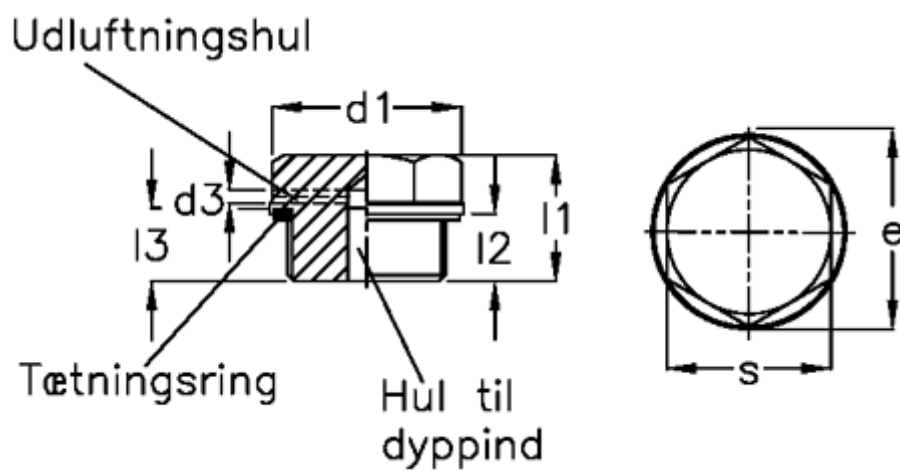

Varenummer: 20244525
Beskrivelse: E+G
Gevindprop GN 742-22-G3/8-OS-2

Mål

d1 = 22
d2 = G3/8
d3 = 2
d4 = M5
e = 20.8
l1 = 15.5
l2 = 8.0
s = 18